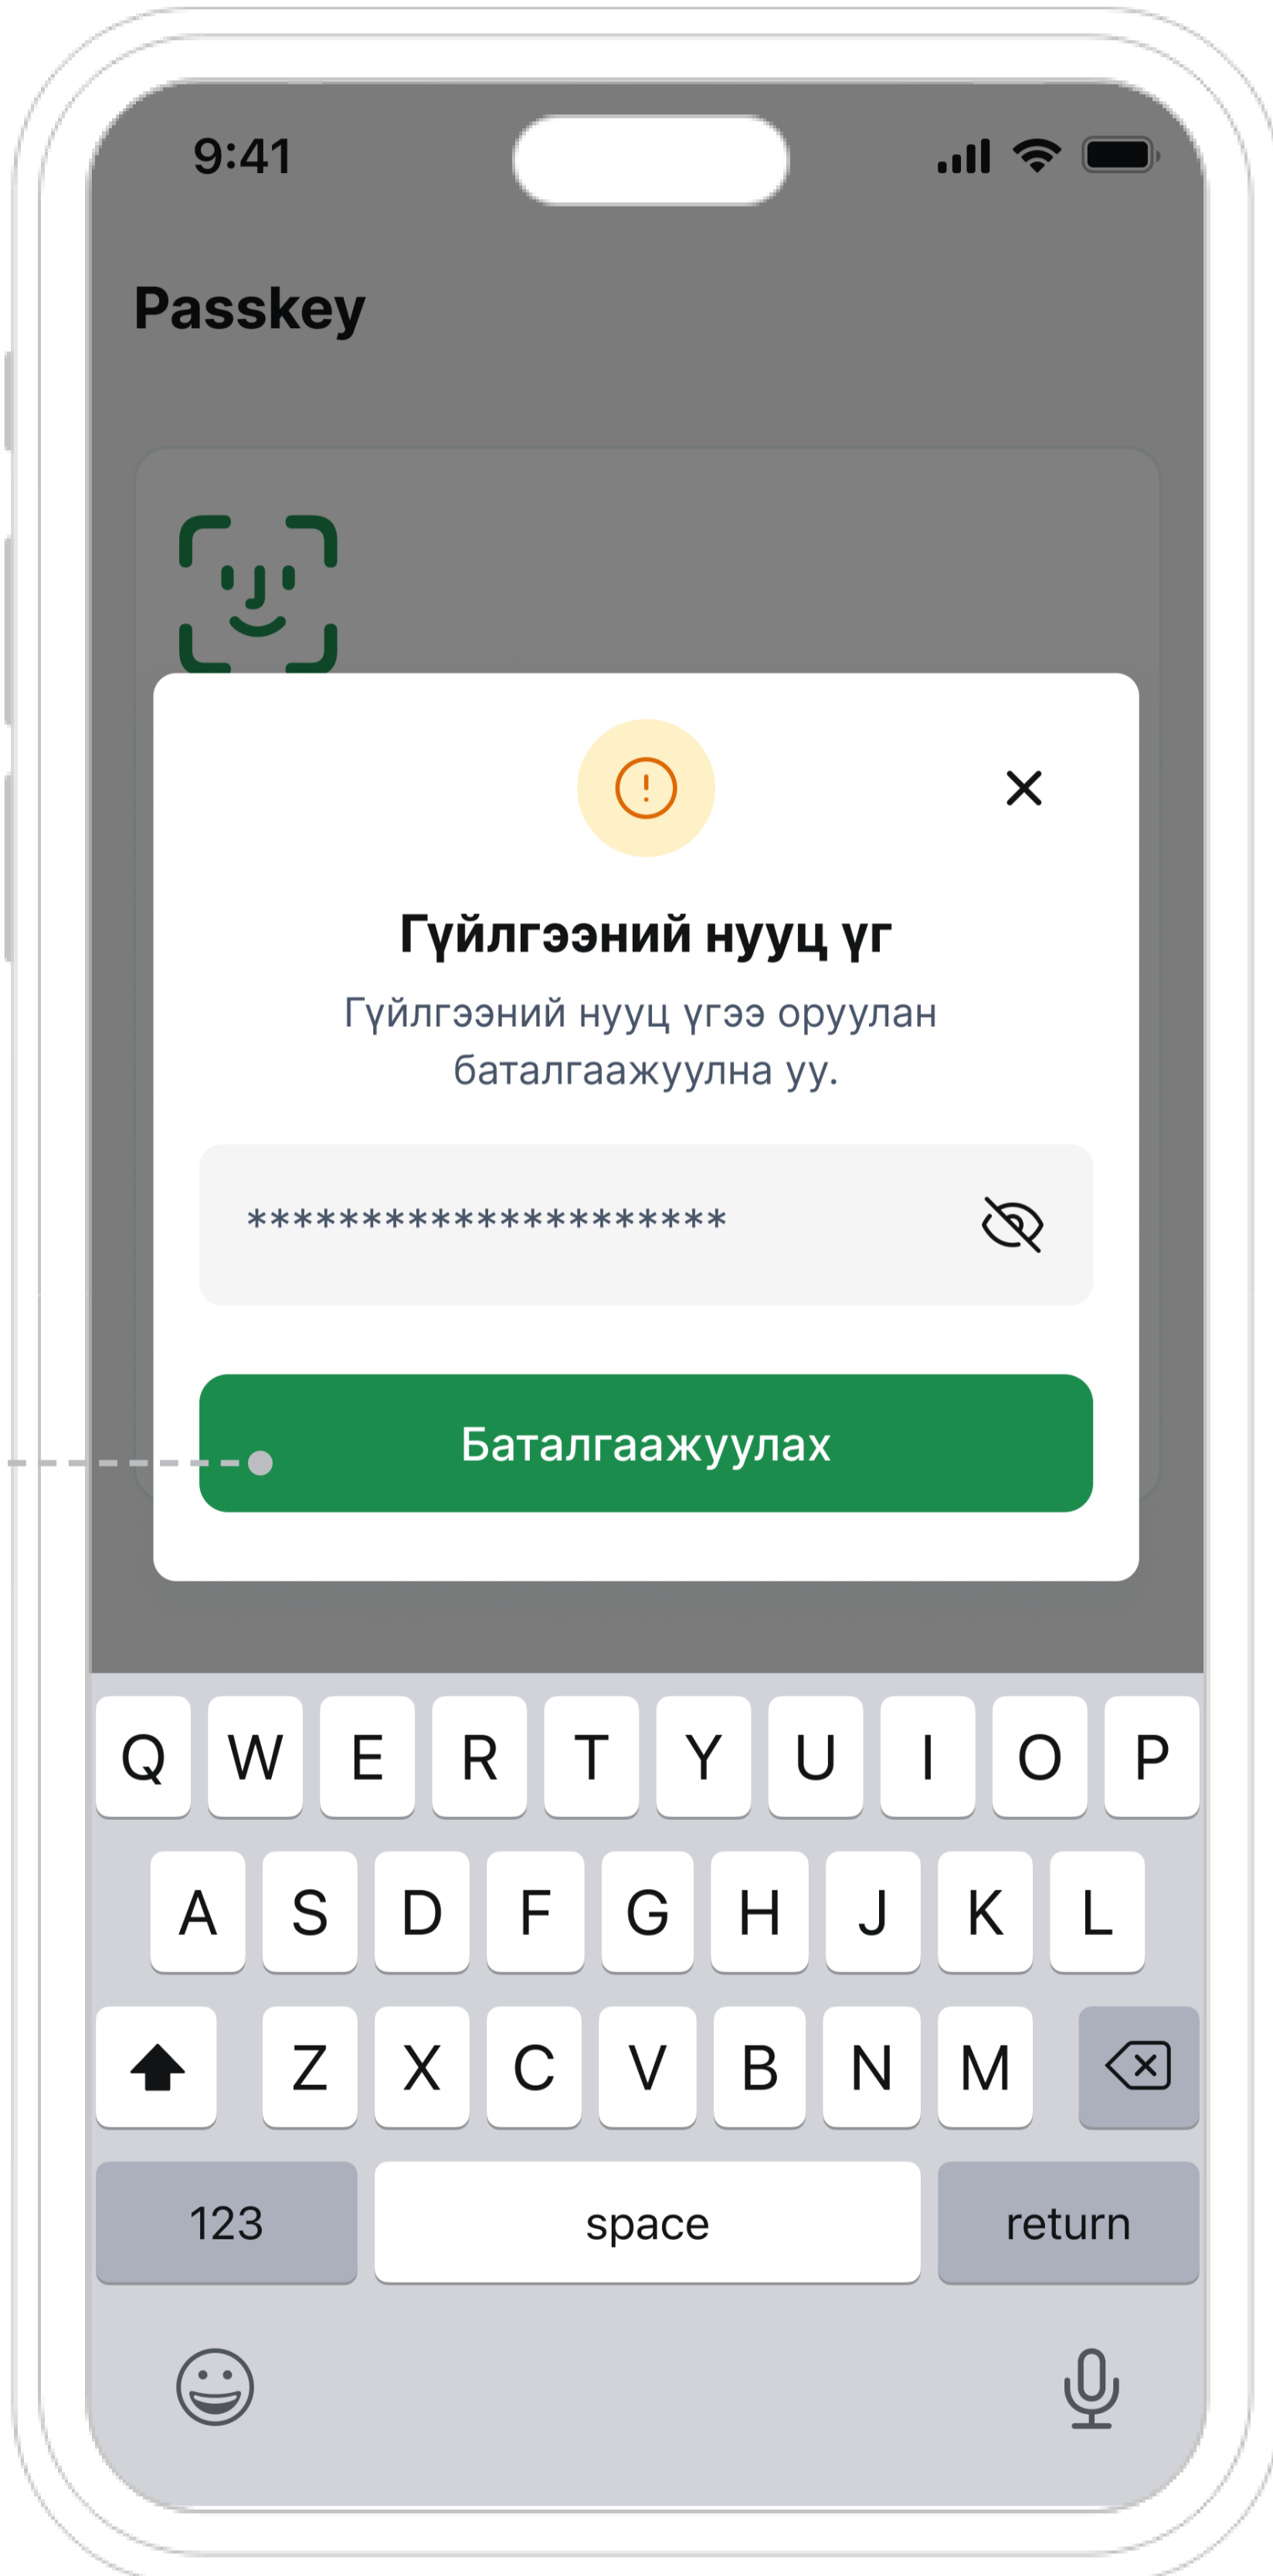

# KHAN BANK АППЛИКЭЙШНЭЭР PASSKEY ИДЭВХЖҮҮЛЭХ ЗААВАРЧИЛГАА

01

Khan Bank аппликэйшн рүү нэвтэрнэ.

02

PASSKEY ИДЭВХЖҮҮЛЭХ товчийг дарна.

03

Гүйлгээний нууц үгээ оруулан **БАТАЛГААЖУУЛНА.**

04

**CONTINUE** товчийг дарж, нүүрээ таниулан баталгаажуулна.

05

Passkey амжилттай үүснэ.