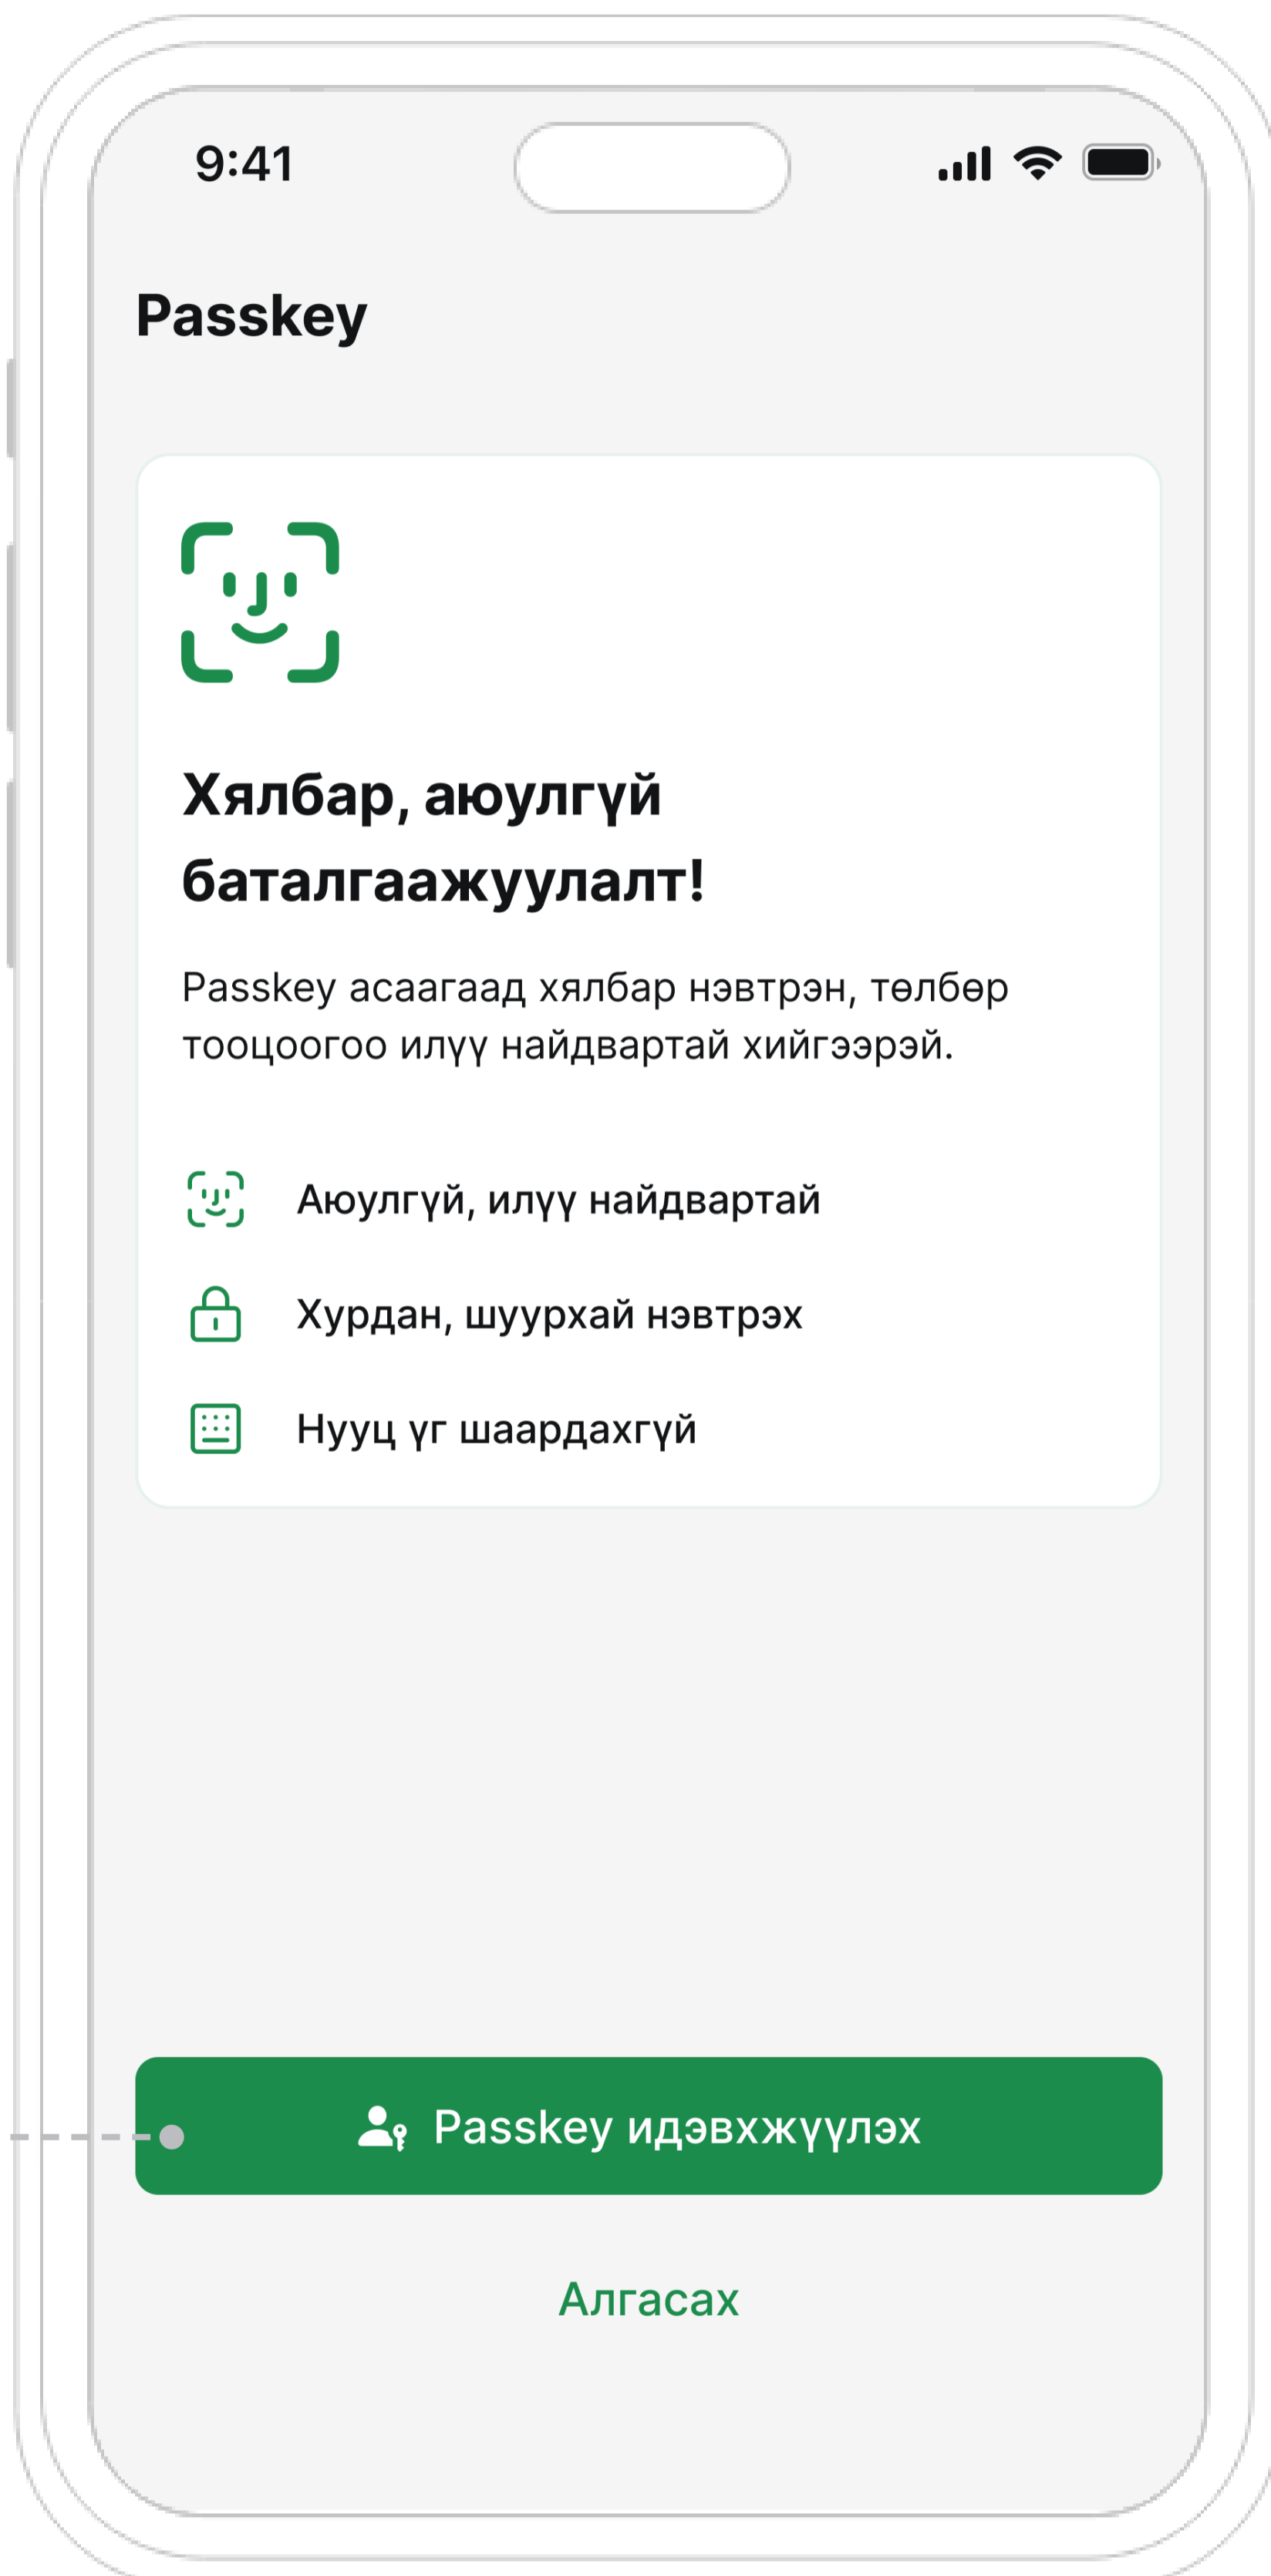

# KHAN BANK АППЛИКЭЙШНЭЭР PASSKEY ИДЭВХЖҮҮЛЭХ ЗААВАРЧИЛГАА

01

Khan Bank аппликэйшн рүү нэвтэрнэ.

02

PASSKEY ИДЭВХЖҮҮЛЭХ товчийг дарна.

03

Гүйлгээний нууц үгээ оруулан **БАТАЛГААЖУУЛНА.**

04

**CONTINUE** товчийг дарж, нүүрээ таниулан баталгаажуулна.

05

Passkey амжилттай үүснэ.